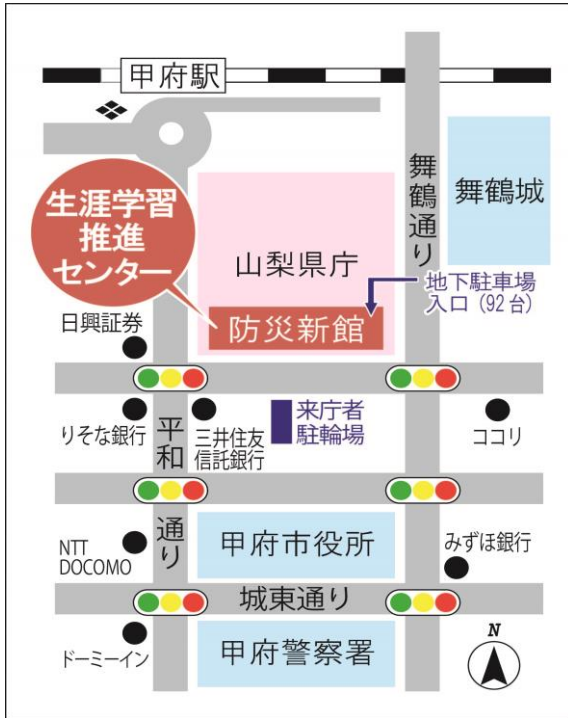

※①②とも事前の申込みを必ずお願ひします。事前の申込みのない方は、当日の受講はできません。

キャンパスネット
やまなし主催講座

■コロナウイルス感染拡大防止のため、定員を制限しています。事前の申込みのない方は、当日の受講をご遠慮いただきます。

■感染防止対策(検温・体調確認・手指消毒・マスク着用など)を行った上で、受講をお願いします。

主催・申込み・問合せ

山梨県生涯学習推進センター

〒400-8501 甲府市丸の内1-6-1 山梨県防災新館やまなしプラザ内
TEL: 055-223-1853 FAX: 055-223-1855
E-Mail: llcenter@yamanashi-bunka.or.jp
HP: <https://www.manabi.pref.yamanashi.jp/center/>

Twitter Facebook
「山梨県生涯学習推進センター」で検索

HP

Facebook

Twitter

山梨県生涯学習推進センター地図

防災新館1階やまなしプラザ平面図

- 山梨県防災新館 1階
山梨県甲府市丸の内1-6-1
JR甲府駅南口より徒歩5分
- 有料地下駐車場完備
受講者は、1時間無料
以降は自己負担（30分ごとに150円）
ただし、障害者手帳の提示で料金免除になります
- 駐輪場は、防災新館南側道路向かいにあります