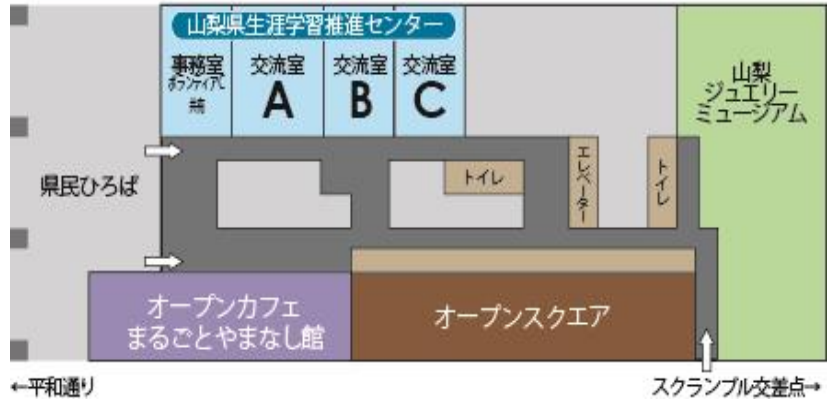

Twitter Facebook
「山梨県生涯学習推進センター」で検索

HP

Facebook

Twitter

山梨県生涯学習推進センター地図

防災新館1階やまなしプラザ平面図

- 山梨県防災新館 1階
山梨県甲府市丸の内1-6-1
JR甲府駅南口より徒歩5分
- 有料地下駐車場完備
受講者は、1時間無料
以降は自己負担（30分ごとに150円）
ただし、障害者手帳の提示で料金免除になります
- 駐輪場は、防災新館南側道路向かいにあります