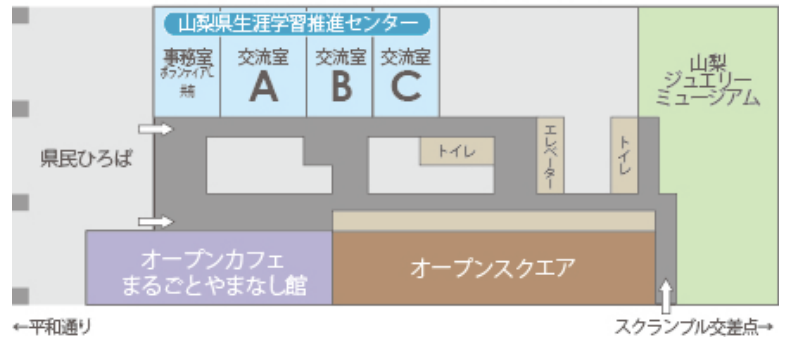

## 【会場案内図】

山梨県生涯学習推進センター 地図

防災新館1階やまなしプラザ平面図

- 山梨県庁防災新館1階  
山梨県甲府市丸の内1-6-1  
J R甲府駅南口より徒歩5分
- 有料駐車場完備  
受講者は1時間無料  
以降は自己負担(30分ごとに150円)
- 駐輪場は防災新館南側道路向いにございます

令和2年度 生涯学習講座「プロに教わるスマートフォン写真撮影のコツ」  
受講申し込み

氏 名