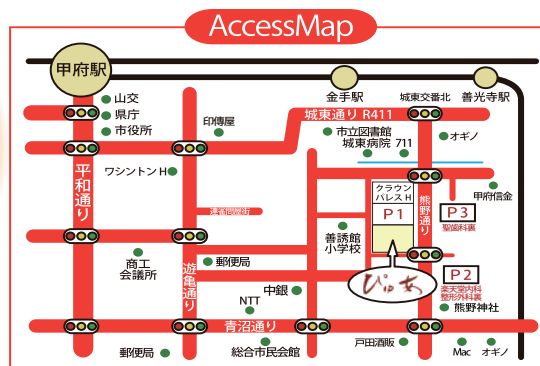

Facebook / Twitter