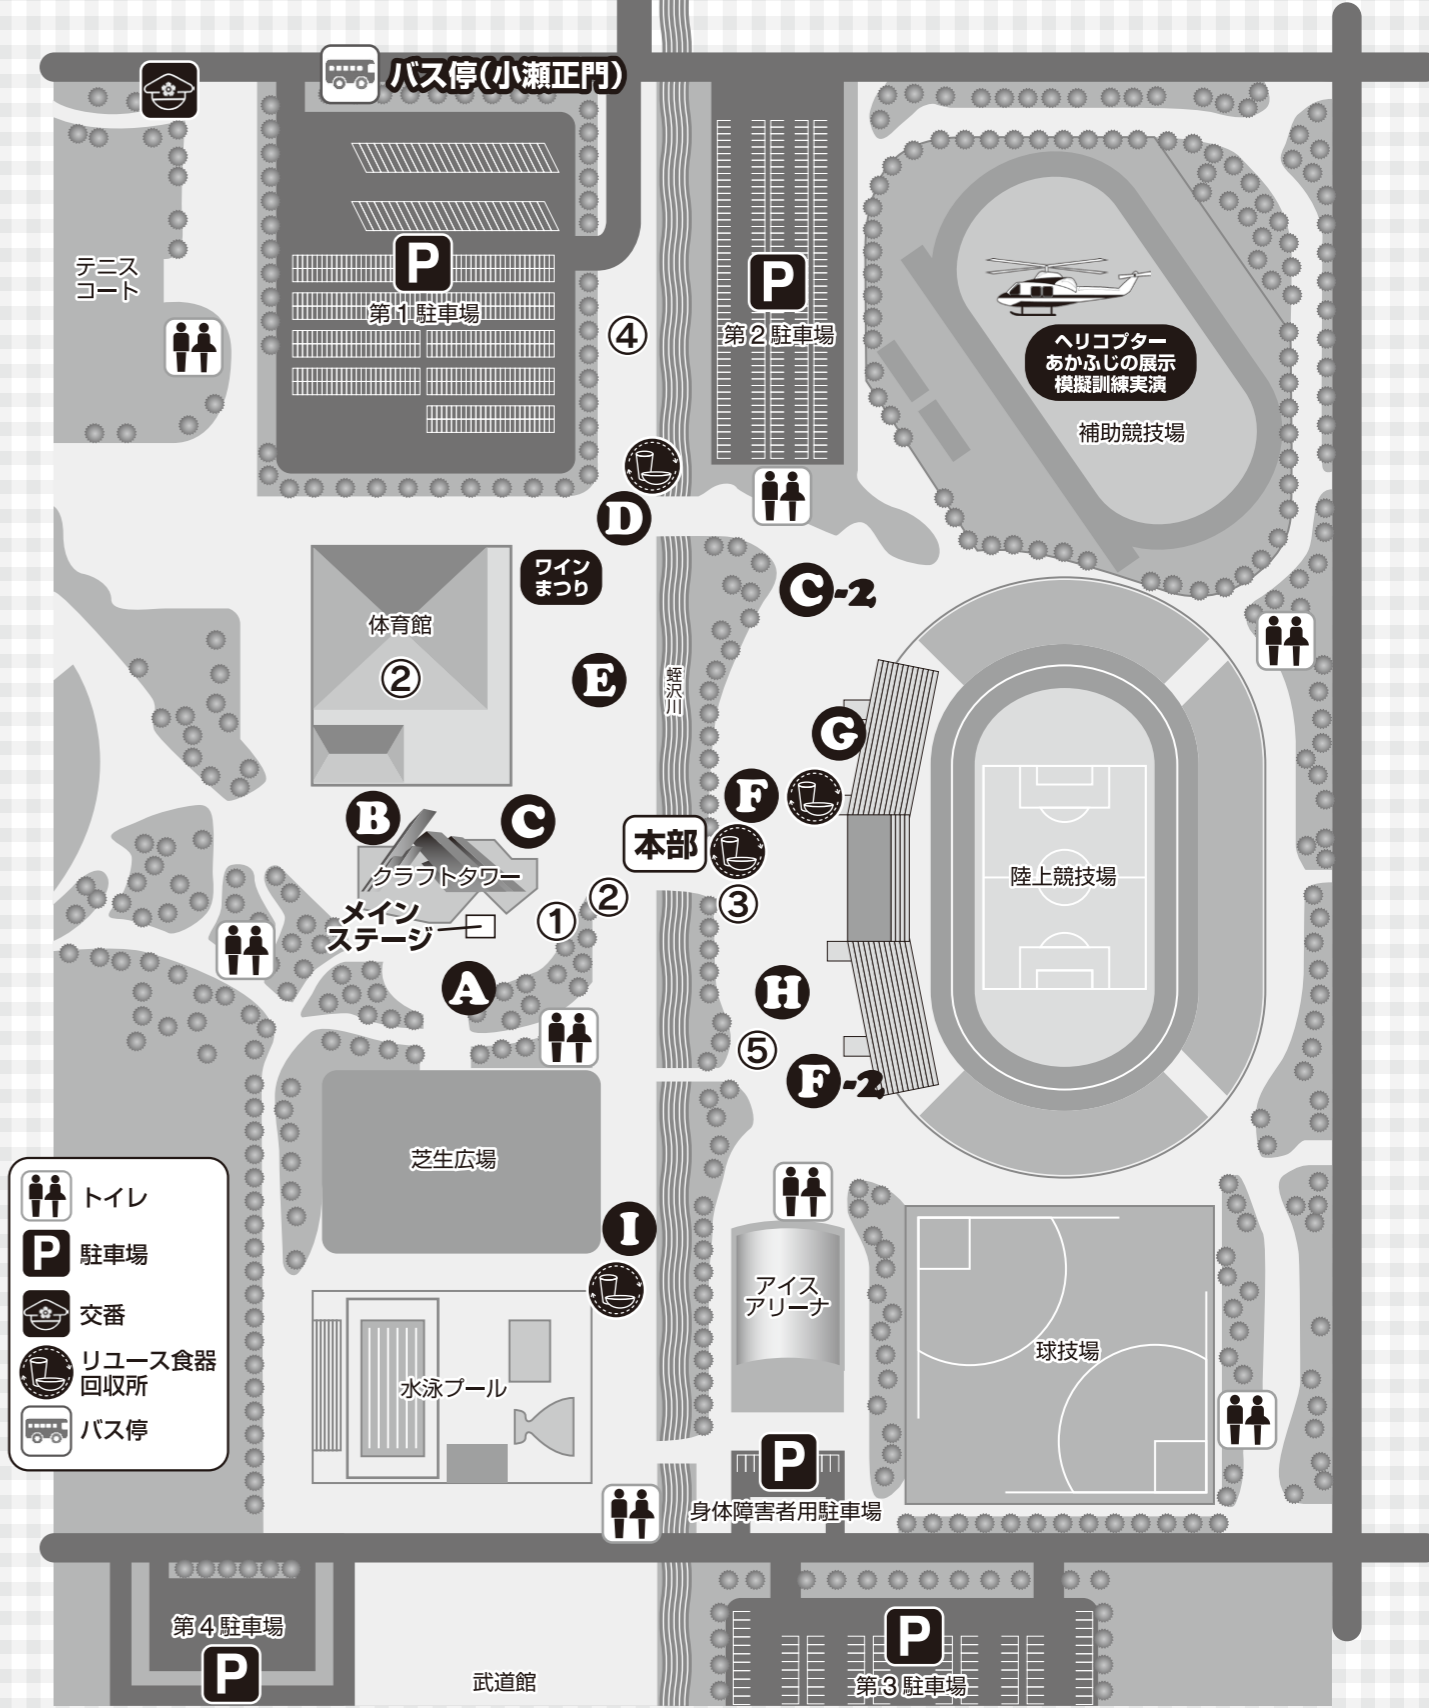

県民の日記念行事 小瀬会場

日時 平成29年11月18日(土)・19日(日) 午前10時～午後3時30分

場所 小瀬スポーツ公園(甲府市小瀬町840)

《式典》オープニングセレモニー
18日(土) 午前10時～午前10時30分 クラフトタワー前ステージ

《出展一覧》※各イベントの開催場所は、右面の案内図をご参照ください。

A やまなし市民活動交流フェスタ
食展体売
ボランティアグループ・NPOによる実践活動の発表と体験・交流の広場

G 健康広場
展体相
健康をテーマにした展示や体験の広場
・骨髄バンク普及啓発コーナー
・上手なお医者さんのかかり方(こども救急)
・「がん検診受診」普及啓発・「がん・健康相談」/健康管理事業団
・健康・看護相談コーナー・訪問看護紹介
・栄養・食生活の相談・指導(18日のみ)
・フッ化物体験コーナー(19日のみ)
・高齢者等の介護相談・脳トレ体験/山梨県介護福祉士会(19日のみ)
・薬物乱用は「ダメ。ゼッタイ。」(19日のみ)

I 市町村ときめき広場
食展体売
各市町村の特産品の即売会や紹介の広場
・市町村ときめき広場
・「くらしねっと」で便利なくらし

メインステージ イベントスケジュール

18日(土) 出演団体等
10:00 オープニングセレモニー
10:45 山梨県忠清北道姉妹締結25周年記念式典
11:20 人権啓発紙芝居
山梨県人権擁護委員連合会
12:00 やまなし県民文化祭 文化交流フェスティバル
台湾民族舞踊
津軽三味線・篠笛+和風マジック
13:00 エコライフお絵かき・川柳コンテスト2017表彰式
環境パートナーシップやまなし
14:00 第46回山梨県錦鯉品評会表彰式
14:30 フォークソング
山梨県社会福祉協議会
15:00 山城舞踊部
山梨県社会福祉協議会

- ① 人権啓発ふれあいフェスティバル 展体
- ② 忠清北道広報展 展
- ③ ふれあい芸能まつり、ふれあいマーケット 食展売体
- ④ 第38回山梨県技能まつり 展体売食
- ⑤ 特別出展(事業者による出展) 食展売体

※ 食: 飲食 展: 展示 体: 体験 売: 販売 相: 相談 試食: 試食

第32回 県民の日 記念行事交流広場 小瀬会場案内図

リユース食器マイバック(買い物袋)の利用にご協力ください