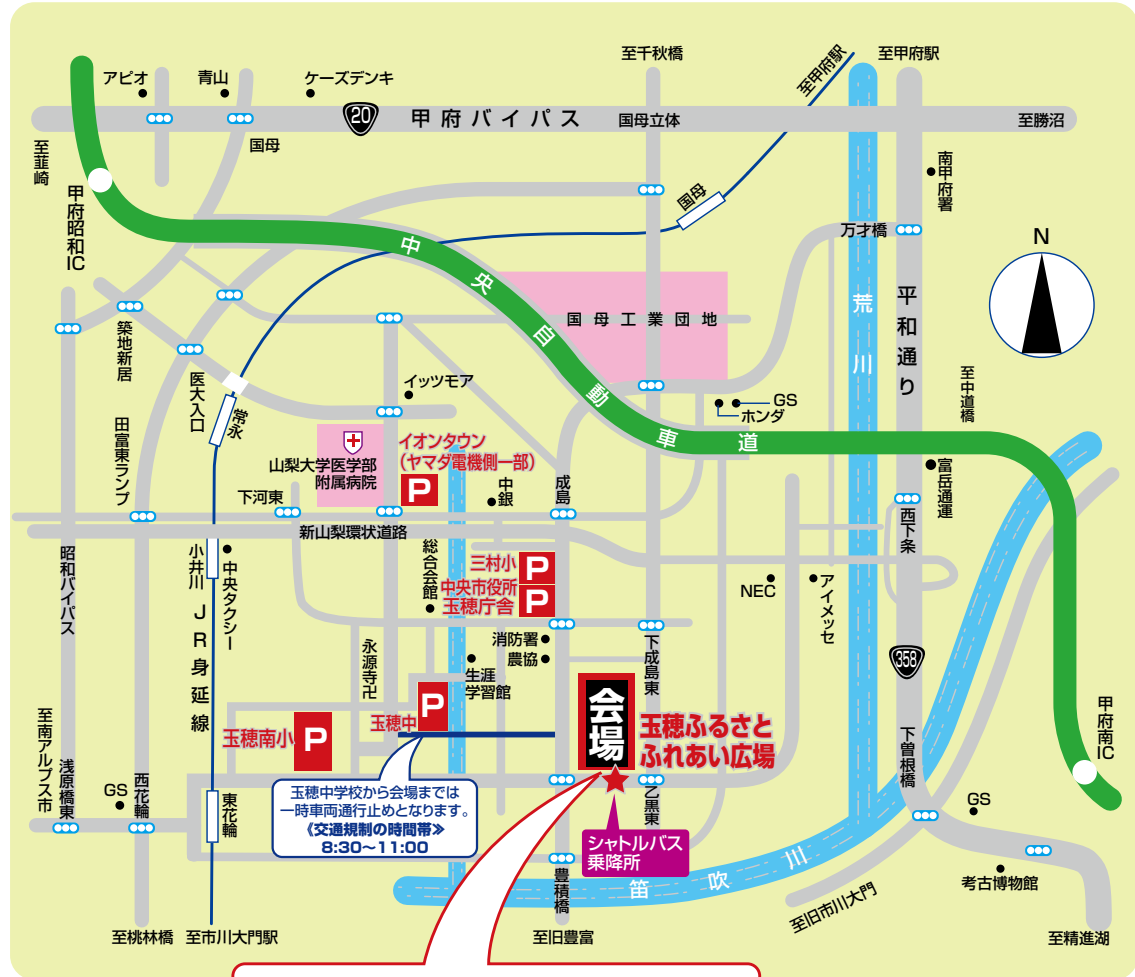

会場・駐車場のご案内

まつり当日、会場周辺は車両進入禁止区域となります。
《交通規制の時間帯》8:30~16:00

ご注意

※車でおいでになる方は、駐車するにあたり、標識または安協、その他の整理員の指示に従ってください。**会場周辺の路上駐車は絶対におやめ下さい。**
※会場内でわからないことがありましたら、ハッピを着た係員にお申し出下さい。
※当日、雨天の場合、内容の一部が変更となります。

会場を待ってるよ!

1・2号車		
田富庁舎 ⇒ 東花輪駅 ⇒ 会場		
田富庁舎発	東花輪駅発	
9:30	9:40	
10:00	10:10	
10:30	10:40	
11:00	11:10	
11:30	11:40	
12:00	12:10	
13:10	13:20	
13:40	13:50	
会場 ⇒ 東花輪駅 ⇒ 田富庁舎		
会場発		
10:10	12:50	14:50
10:40	13:20	15:30
11:10	13:50	15:50
11:40	14:20	16:20

3号車		
豊富庁舎 ⇒ 会場		
9:20	10:45	12:15
10:00	11:30	13:45
会場 ⇒ 豊富庁舎		
10:30	12:00	14:15
11:15	13:30	15:00
15:40	16:20	
4号車		
玉穂南小 ⇒ 会場		
9:30	11:00	13:05
10:00	11:30	13:35
10:30	12:00	14:05
会場 ⇒ 玉穂南小		
10:25	13:00	15:00
10:55	13:30	15:30
11:25	14:00	16:00
11:55	14:30	16:20

5号車	
三村小 ⇒ イオンタウン ⇒ 会場	
三村小発	イオンタウン発
9:30	9:35
10:10	10:15
10:50	10:55
11:30	11:35
12:10	12:15
13:30	13:35
会場 ⇒ 三村小 ⇒ イオンタウン	
会場発	
10:45	14:05
11:25	14:45
12:05	15:40
13:25	16:20

動物戦隊ジュウオウジャーショー

第1回 11:00~
第2回 13:20~