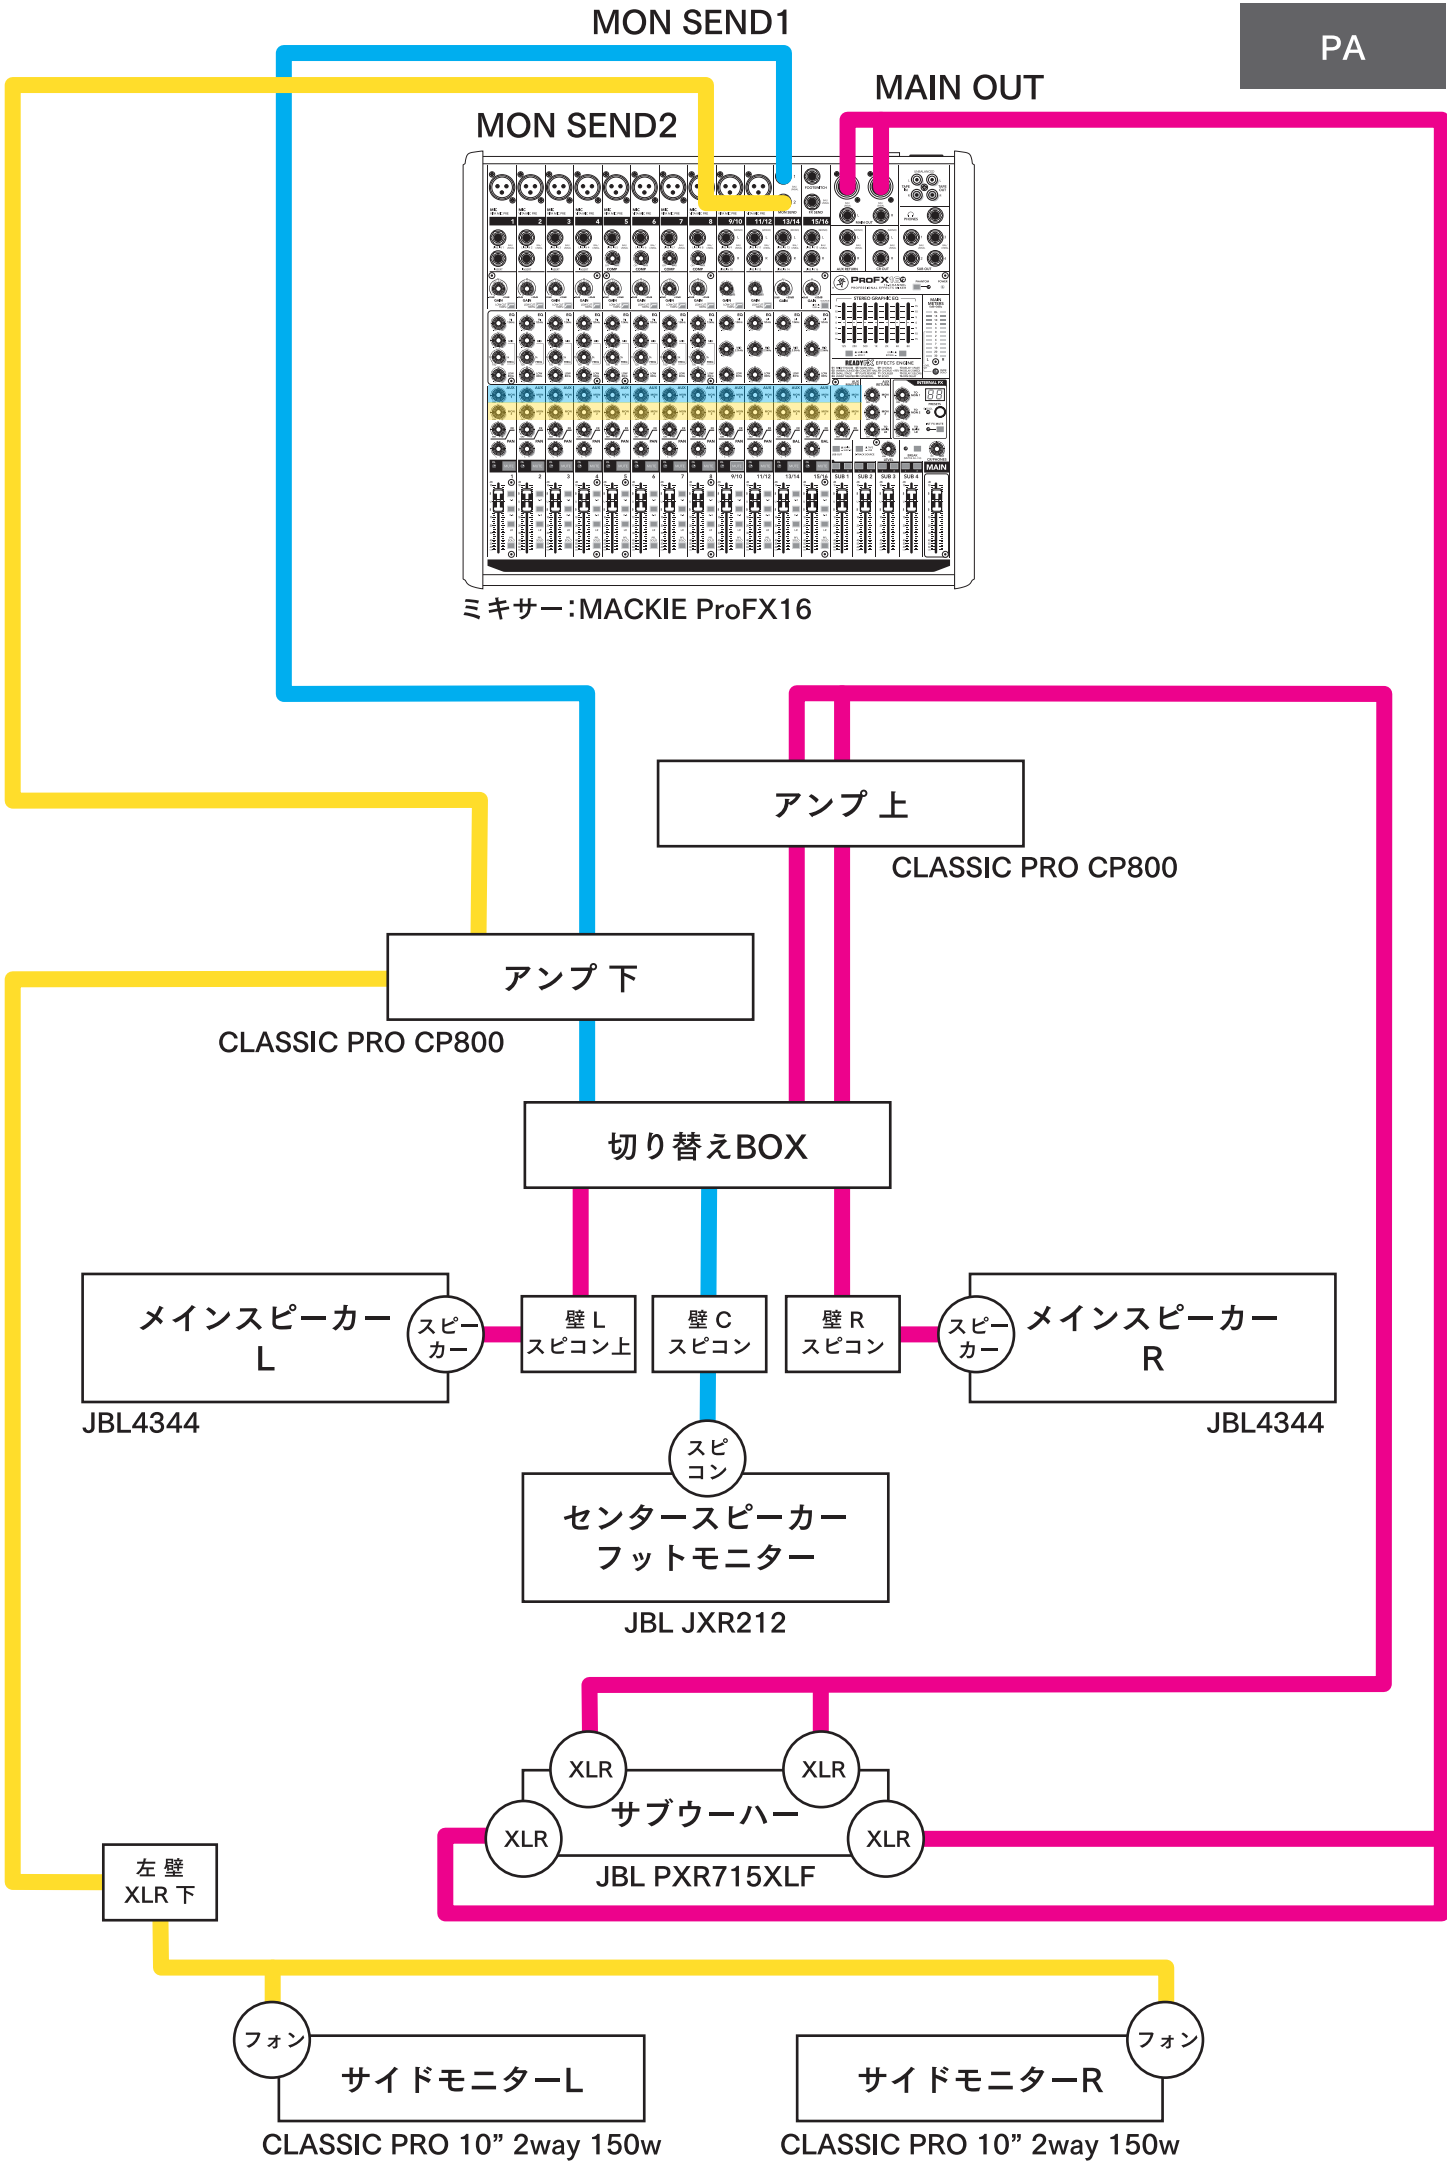

5.1chサラウンド

付帯設備	備考	
マイク	SHURE / SM58S(×3本) CLASSIC PRO CM5(×5本)	
マイクスタンド	ロングK&M 21070B(×2本) ショートK&M 25900B(×3本)	
マルチケーブル (12センド 4リターン)	CLASSIC PRO MULTILINK 12/4-20	
コンデンサーマイク	RODE NT5	
ダイレクトボックス	COUNTRYMAN TYPE85S、TYPE85 BOSS DI-1	
ドラムセット	PEARL Rhythm Traveler	
DJセット	TECHNICS SL1200 mk3(×2台) PIONEER CDJ-350(×2台) TASCAM XS-3	
イスなど	パイプイス(×32脚) ござ(×12畳)	
オプション設備	備考	利用料金(税込)
ギターアンプ	ROLAND JC-120	¥500
ベースアンプ	GALLIEN-KRUEGER MB150S-III112	¥500