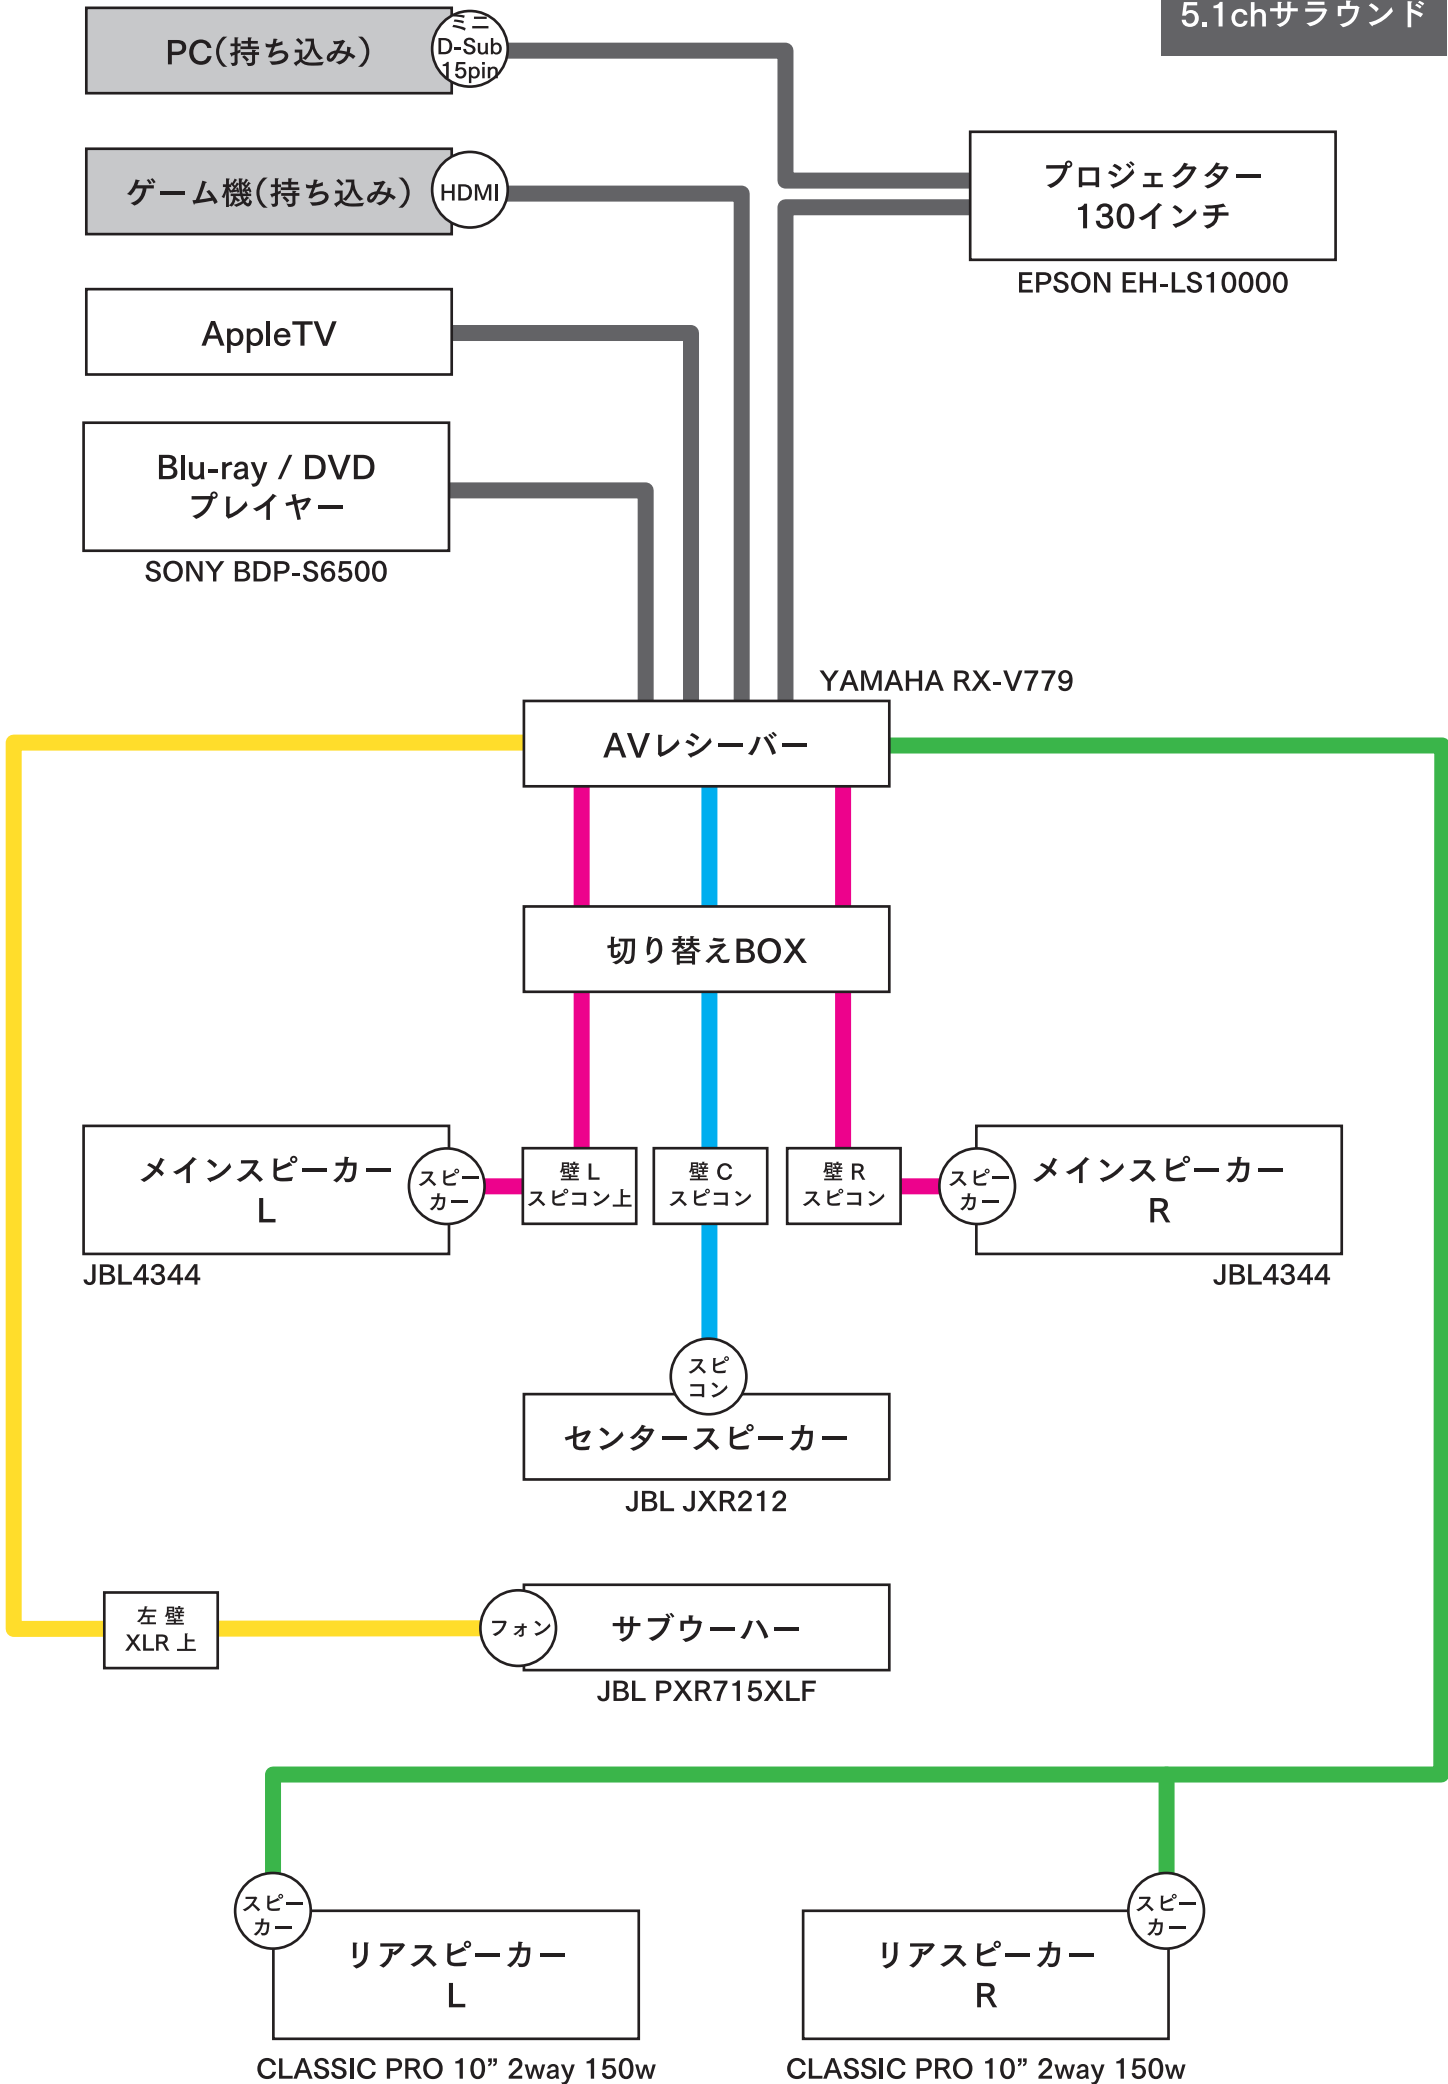

5.1chサラウンド

付帯設備	備考	
マイク	SHURE / SM58S(×3本) CLASSIC PRO CM5(×5本)	
マイクスタンド	ロングK&M 21070B(×2本) ショートK&M 25900B(×3本)	
マルチケーブル (12センド 4リターン)	CLASSIC PRO MULTILINK 12/4-20	
コンデンサーマイク	RODE NT5	
ダイレクトボックス	COUNTRYMAN TYPE85S、TYPE85 BOSS DI-1	
ドラムセット	PEARL Rhythm Traveler	
DJセット	TECHNICS SL1200 mk3(×2台) PIONEER CDJ-350(×2台) TASCAM XS-3	
イスなど	パイプイス(×32脚) ござ(×12畳)	
オプション設備	備考	利用料金(税込)
ギターアンプ	ROLAND JC-120	¥500
ベースアンプ	GALLIEN-KRUEGER MB150S-III112	¥500