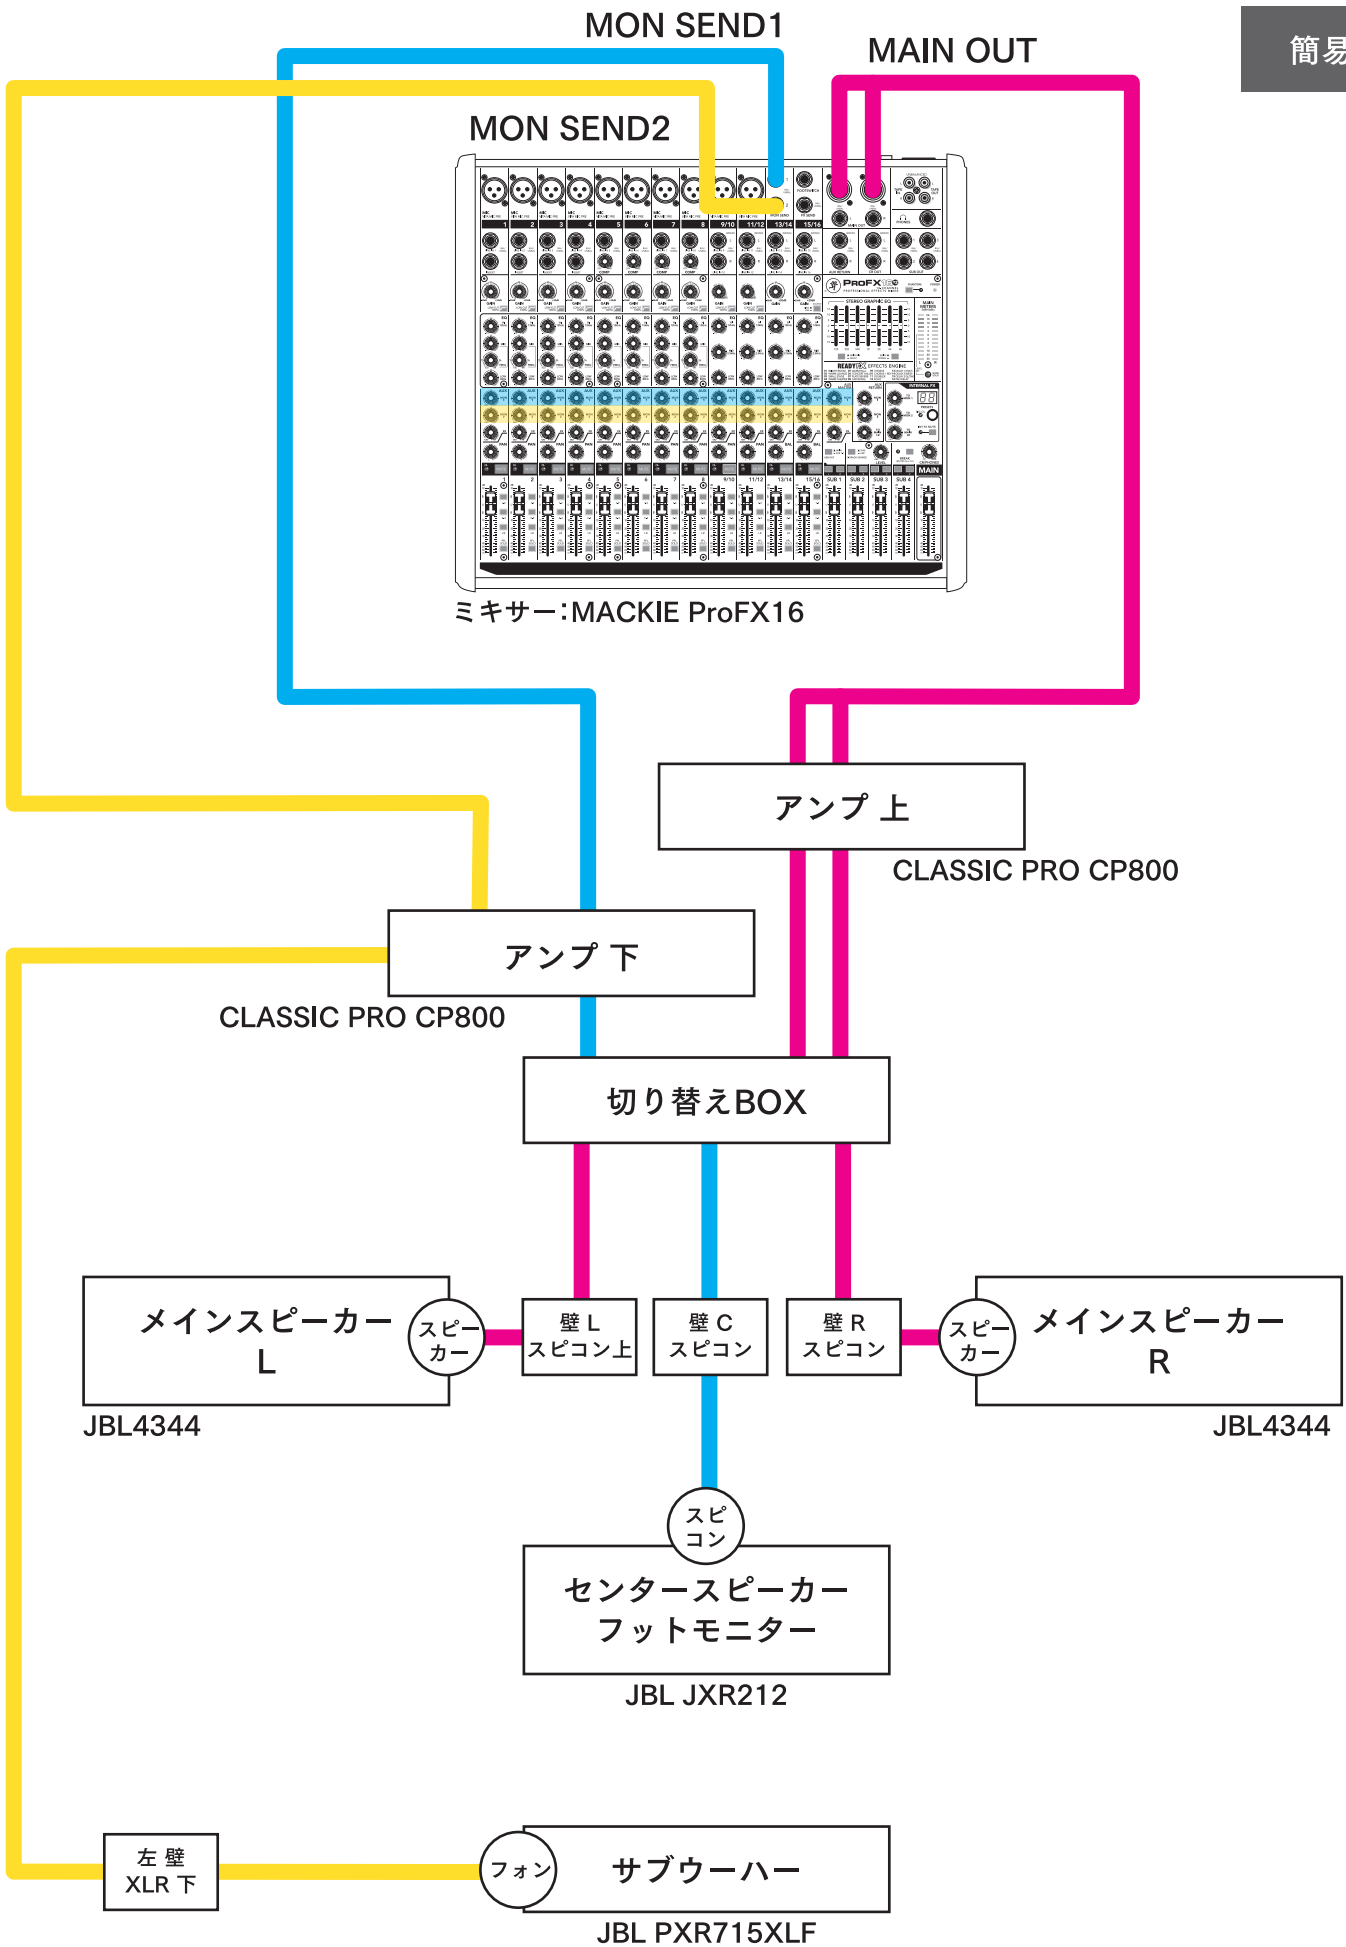

5.1chサラウンド

付帯設備	備考	
マイク	SHURE / SM58S(×3本) CLASSIC PRO CM5(×5本)	
マイクスタンド	ロングK&M 21070B(×2本) ショートK&M 25900B(×3本)	
マルチケーブル (12センド 4リターン)	CLASSIC PRO MULTILINK 12/4-20	
コンデンサーマイク	RODE NT5	
ダイレクトボックス	COUNTRYMAN TYPE85S、TYPE85 BOSS DI-1	
ドラムセット	PEARL Rhythm Traveler	
DJセット	TECHNICS SL1200 mk3(×2台) PIONEER CDJ-350(×2台) TASCAM XS-3	
イスなど	パイプイス(×32脚) ござ(×12畳)	
オプション設備	備考	利用料金(税込)
ギターアンプ	ROLAND JC-120	¥500
ベースアンプ	GALLIEN-KRUEGER MB150S-III112	¥500